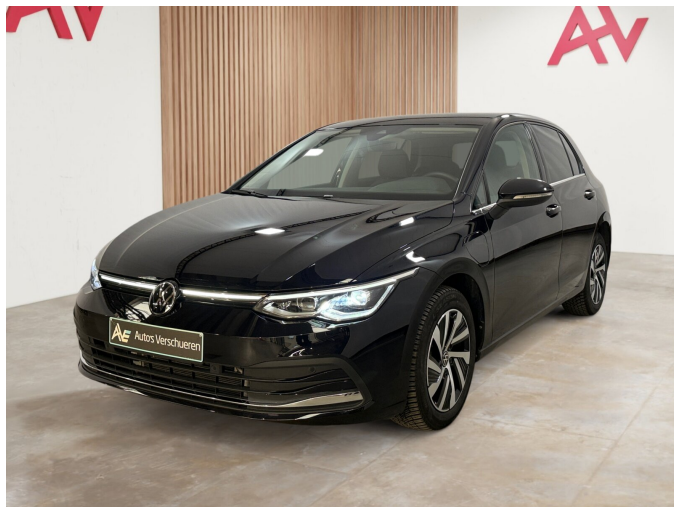

## Volkswagen Golf Style 1.4 TSI e-Hybrid

Referentie	181508
Koetswerktype	Berline
Kleur	Zwart
1ste inschrijving	17/07/2023
Kilometerstand	22825 km
Brandstof	Elektrisch/Benzine
Motorinhoud	1395 cc
Batterij	13 kWh
Vermogen	150 kw/204 pk
CO <sup>2</sup> Emissie	21 g/km (WLTP)
Rijbereik	65 km
Euronorm	Euro 6
Staat	2dehands
	1 500 kg

### Opties

16" Aluminium velgen	4 seizoensbanden	Aanraakscherm
ABS	Achterbank 1/3 - 2/3	Adaptieve Cruise Control
Airbag - bestuurder	Airbag - passagier	Airbags - hoofd
Airbags - lateraal	Airconditioning	Android Auto
Apple CarPlay	Armsteun	Automatische klimaatregeling
Automatische klimaatregeling, 2 zones	Automatische klimaatregeling, 3 zones	Automatische Tractiecontrole
Binnenspiegel automatisch dimmend	Bluetooth	Boordcomputer
Botswaarschuwing	Car 2X	Centrale deurvergrendeling met afstandsbediening
Centrale vergrendeling	Comfortzetels	Cruise Control
DAB radio	Dagrijlichten	Dodehoekdetectie
Elektrisch Inklapbare Buitenspiegels	Elektrisch verstelbare buitenspiegels	Elektrische ruiten
Elektrische spiegels	Elektrische zetelverstelling	Elektronische parkeerrem
Ergoactiv zetels	ESP	Garantie
Geheel digitaal combi-instrument	Getinte ramen	Handsfree
Hill start assist	Inductieladen voor smartphones	Isofix
Katalysator	Koplamp volledig LED	Lane Assist
Lane Departure Warning systeem	LED Achterlichten	LED dagrijverlichting
LED koplampen	Lederen stuurwiel	Lendensteun
Lichtmetalen velgen	Lichtsensoren	Massagestoelen
Memory Seats	Met onderhoudshistoriek	Multifunctioneel stuur
Multifunctionele instrumentendispley	Navigatie via smartphone	Navigatiesysteem
Neerklapbare achterbank	Niet-rokersvoertuig	Noodoproepsysteem
Noodremassistent	Parkeerhulp achter	Parkeerhulp met camera
Parkeerhulp voor	Parkeersensoren	Pechset